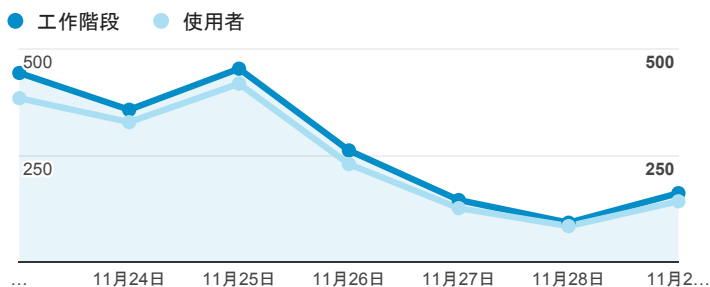

報表01_訪客

2015年11月23日 - 2015年11月29日

平均造訪停留時間和單次造訪頁數

造訪地圖

造訪和不重複訪客

造訪 (依瀏覽器分組)

造訪和新造訪

造訪和新造訪率 (依行動裝置資訊分組)

造訪 (依裝置類別分組)