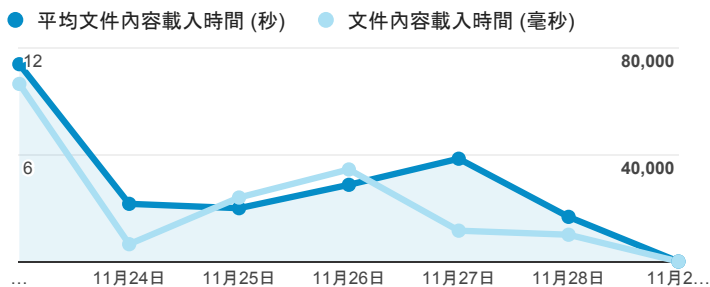

# 報表01\_訪客

2015年11月23日 - 2015年11月29日

## 平均造訪停留時間和單次造訪頁數